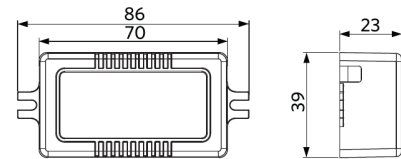

LEDspotRA-Ava-E2 Driver