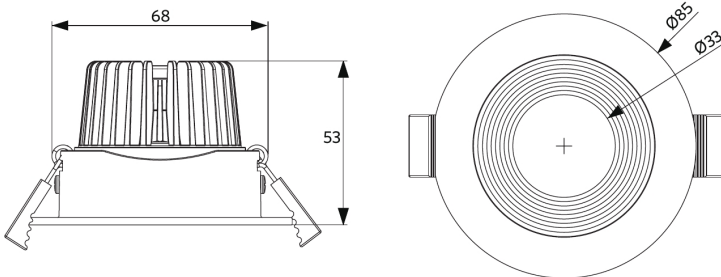

Tekniset tiedot	
Polttoikä (h) (L70)	50.000 h
Polttoikä (h) (L80)	30.000 h
Päälle-/poiskytkentöjä	100.000
Väriyhtenäisyys (SDCM)	4
Himmennettävyyys	Triac
Säteilykulma	30°
Max kallistuskulma	25°
Väri	Harjattu alumiini
CRI	> 80
Kotelointiluokka (IP)	IP44
Iskunkestävyysluokka	IK02
Suojausluokka	II
Risk group (EN 62471)	RG0
Sisältää ohjauslaitteen	Kyllä
Hehkulankatesti	750°C
Tehokerron	≥ 0,9

Sähkönsyöttö	
Taajuus	50/60 Hz
Nimellisjännitealue	220-240 V
DC input voltage	Katso luettelon liite, Liitântätiedot
230 V: n kaapelin pituus	0.3 m

Mekaaniset ominaisuudet	
Kotelon/suojuksen materiaali	alumiini
Optinen materiaali	Polykarbonaatti

Käyttöolosuhteet	
Toimintalämpötila	-10-+45°C
Käyttölämpötila	+25°C
Varastointilämpötila	-25-+50°C

ENERGY

OPPLE Lighting
541003207300

A
B
C
D
E
F
G

F

5 kWh/1000h

2019/2015

Mittapiirustus (mm)

LEDspotRA-Ava-E2