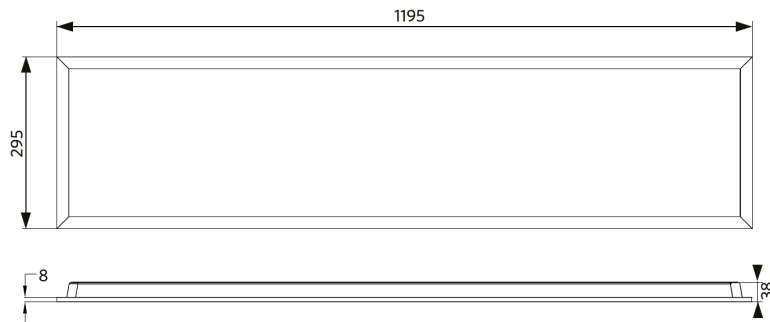

Tekniset tiedot

Polttoikä (h) (L70)	60.000 h
Polttoikä (h) (L80)	50.000 h
Päälle-/poiskytkentöjä	100.000
Väriyhtenäisyys (SDCM)	3
Himmennettävyyys	DALI2
Väri	Valkoinen RAL9003
CRI	> 80
Kotelointiluokka (IP)	IP20
Iskunkestävyysluokka	IK03
Suojausluokka	II
Risk group (EN 62471)	RG0
Sisältää ohjauslaitteen	Kyllä
Hehkulankatesti	650°C
Tehokerroin	≥ 0,9

Sähkönsyöttö

Taajuus	50/60 Hz
Nimellisjännitealue	220-240 V
DC input voltage	Katso luettelon liite, Liitântätiedot
230 V: n kaapelin pituus	1 m

Mekaaniset ominaisuudet

Kotelon/suojuksen materiaali	alumiini
Optinen materiaali	polystyreeni
Suojuksen materiaali	polystyreeni

Käyttöolosuhteet

Toimintalämpötila	-10-+45°C
Käyttölämpötila	+25°C
Varastointilämpötila	-25-+50°C

Mittapiirustus (mm)

LEDPanelS-E4 Re295-32W