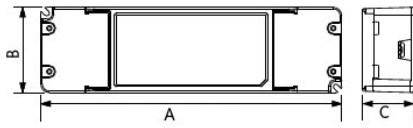

Mittapiirustus (mm)