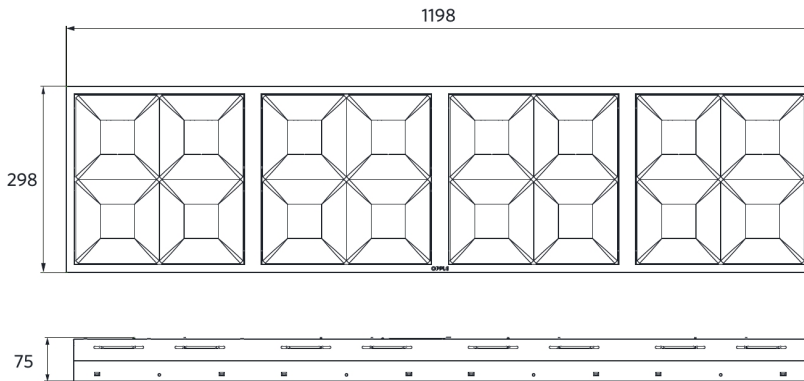

D

33
kWh/1000h

2019/2015

Mittapiirustus (mm)

LEDPanelRc-G Re298

Fotometriset tiedot