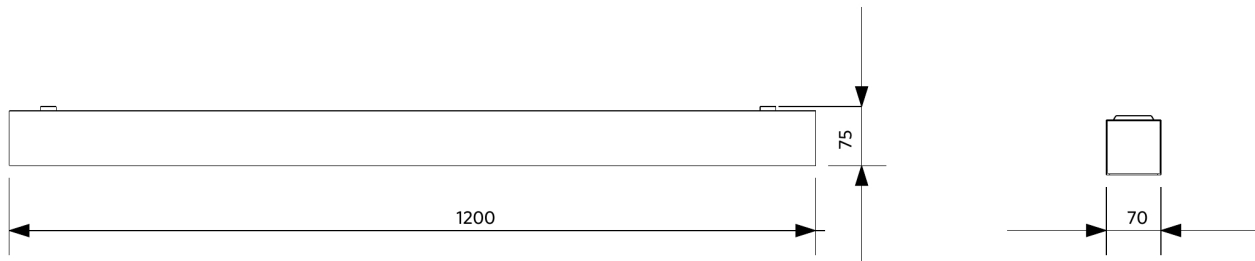

Mittapiirustus (mm)

LEDLima L12