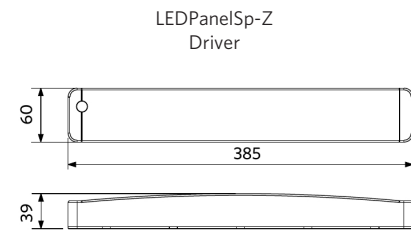

Tekniset tiedot

Polttoikä (h) (L70)	60.000 h
Polttoikä (h) (L80)	40.000 h
Päälle-/poiskytkentöjä	100.000
Väriyhtenäisyys (SDCM)	3
Himmennettävyys	BLE2
Säteilykulma	112° ylös (50%)+ alas (50%)
Väri	Alumiini
CRI	> 80
UGR	≤ 19
Kotelointiluokka (IP)	IP20
Iskunkestävyysluokka	IK02
Suojusluokka	II
Risk group (EN 62471)	RG0
Sisältää ohjauslaitteen	Kyllä
Hehkulankatesti	650°C
Tehokerroin	≥ 0,9

Sähkönsyöttö

Taajuus	50/60 Hz
Nimellisjännitealue	220-240 V
DC input voltage	Katso luettelon liite, Liitântiedot

Mekaaniset ominaisuudet

Kotelon/suojuksen materiaali	alumiini
Optinen materiaali	PMMA
Suojuksen materiaali	Puoliläpinäkyvä PMMA

Käyttöolosuhteet

Toimintalämpötila	-20-+45°C
Käyttölämpötila	+25°C
Varastointilämpötila	-25-+50°C

ENERGY label showing energy efficiency class F, 80 kWh/1000h, and QR code. The label includes the EU flag and the text 'OPPLÉ Lighting 542004091800'. The energy efficiency scale ranges from A (green) to G (red), with F highlighted in black. The QR code is located at the bottom right of the label.

Mittapiirustus (mm)