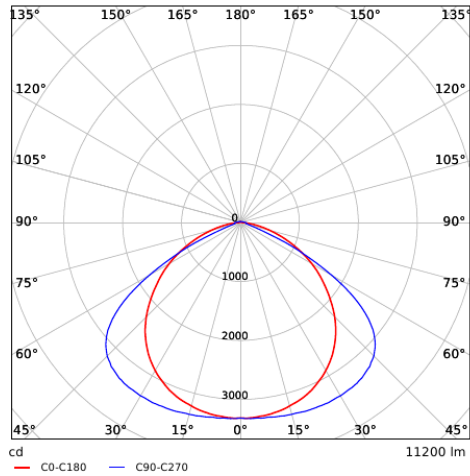

70
kWh/1000h

2019/2015

Mittapiirustus (mm)

LEDTrunking Mod

LEDTrunking Trunk 8

LEDTrunking Trunk 8
End part

Fotometriset tiedot

Motion Sensors - Tunnistusalue