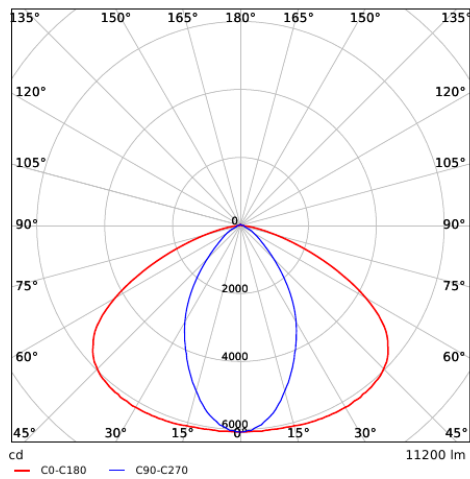

LEDTrunking Mod

LEDTrunking Trunk 8

LEDTrunking Trunk 8
End part

Fotometriset tiedot

Motion Sensors - Tunnistusalue

Suosi teltava asennus korkeus (m)	Sensor Probe L (m) (L1xL2)	Sensor Probe H (m) (L1xL2)
3	5.0x2.2	-
4	4.5x2.2	6.7x2.9
5	4.0x2.1	8.4x3.6
6	-	10.0x4.4
7	-	9.0x3.9
8	-	8.0x3.6
9	-	7.0x3.2
10	-	6.0x2.8