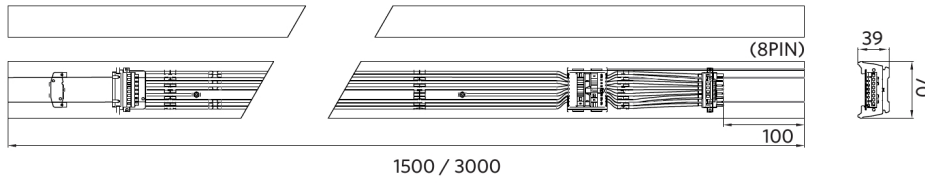

LEDTrunking Trunk 8
End part