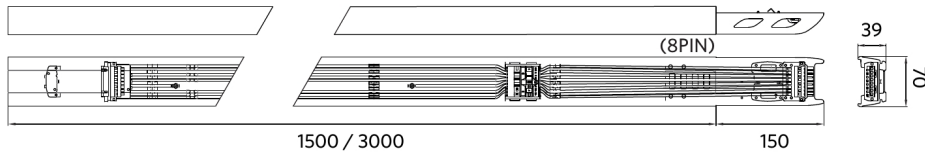

LEDTrunking Trunk 8