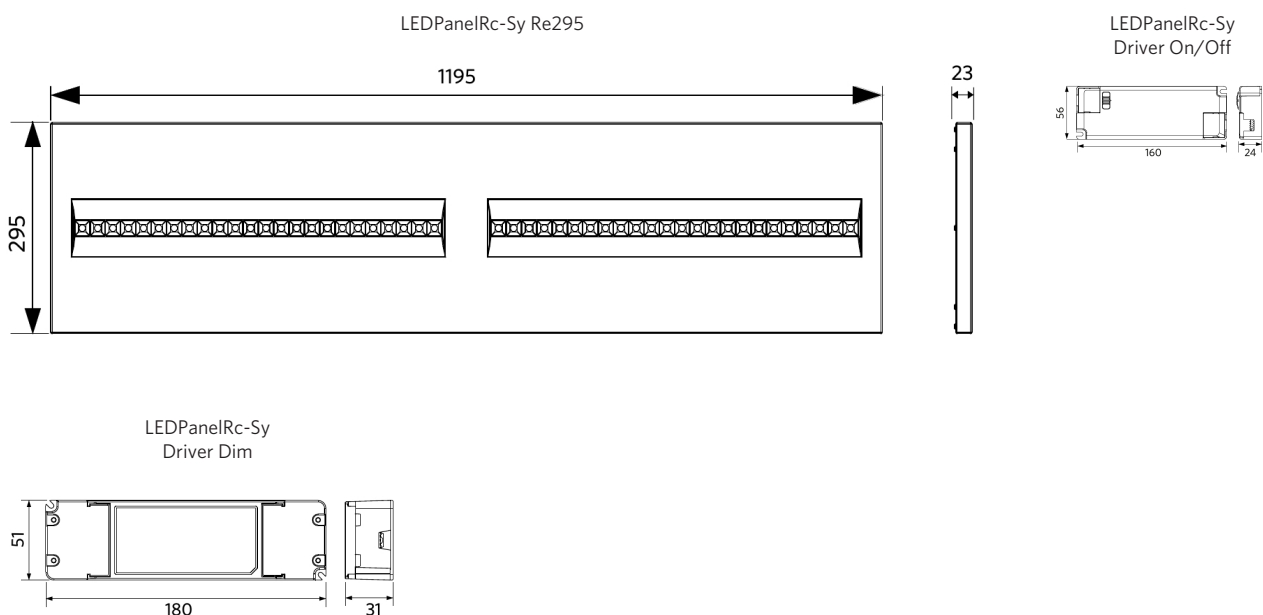

Mittapiirustus (mm)