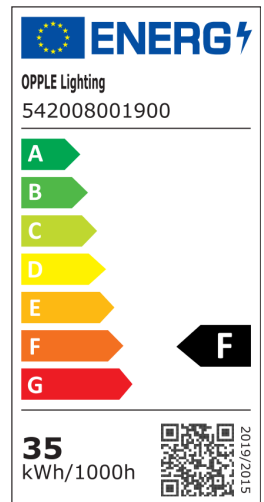

Tekniset tiedot

Polttoikä (h) (L70)	70.000 h
Polttoikä (h) (L80)	50.000 h
Päälle-/poiskytKentöjä	100.000
Väriyhtenäisyys (SDCM)	3
Himmennettävyyys	1-10V
Säteilykulma	80°
Väri	Valkoinen RAL9003
CRI	> 80
UGR	≤ 19
Kotelointiluokka (IP)	IP20
Iskunkestävyysluokka	IK02
Suojausluokka	II
Risk group (EN 62471)	RG0
Sisältää ohjauslaitteen	Kyllä
Hehkulankatesti	850°C
Tehokerroin	≥ 0,9

Sähkönäyttö

Taajuus	50/60 Hz
Nimellijännitealue	220-240 V
DC input voltage	Katso luettelon liite, Liitännätiedot
230 V: n kaapelin pituus	1 m

Mekaaniset ominaisuudet

Kotelon/suojuksen materiaali	teräs
Optinen materiaali	Polykarbonaatti

Käyttöolosuhteet

Toimintalämpötila	-10-+40°C
Käyttölämpötila	+25°C
Varastointilämpötila	-25-+50°C