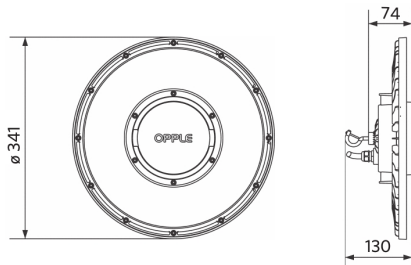

Tekniset tiedot	
Polttoikä (h) (L70)	100.000 h
Polttoikä (h) (L80)	70.000 h
Polttoikä (h) (L80) HT	h
Polttoikä (h) (L90)	50.000 h
Päälle-/poiskytkentöjä	100.000
Väriyhtenäisyys (SDCM)	4
Himmennettävyyys	On-Off
Väri	Harmaa Pantone 417U
CRI	> 80
Kotelointiluokka (IP)	IP66
Iskunkestävyyssluokka	IK08
Suojausluokka	I
Risk group (EN 62471)	RG1
Sisältää ohjauslaitteen	Kyllä
Hehkulankatesti	850°C
Tehokerroin	≥ 0,9
Syöksyaalto	4 kV

Sähkösyöttö	
Taajuus	50/60 Hz
Nimellisjännitealue	220-240 V
DC input voltage	Katso luettelon liite, Liitântätiödot
230 V: n kaapelin pituus	1 m

Mekaaniset ominaisuudet	
Kotelon/suojuksen materiaali	alumiini
UV:n kestävä	Kyllä
Optinen materiaali	Polykarbonaatti
Suojuksen materiaali	Polykarbonaatti

Käyttöolosuhteet	
Toimintalämpötila	
Toimintalämpötila HT	-30-+70°C
Käyttölämpötila	+25°C
Varastointilämpötila	-30-+60°C

Mittapiirustus (mm)

LEDHighbay-P5
80W & 110W