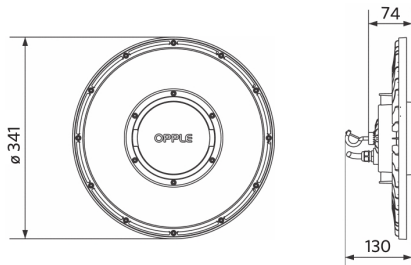

Tekniset tiedot	
Polttoikä (h) (L70)	100.000 h
Polttoikä (h) (L80)	70.000 h
Polttoikä (h) (L80) HT	h
Polttoikä (h) (L90)	50.000 h
Päälle-/poiskytkentöjä	100.000
Väriyhtenäisyys (SDCM)	4
Himmennettävyyys	On-Off
Väri	Harmaa Pantone 417U
CRI	> 80
Kotelointiluokka (IP)	IP66
Iskunkestävyyssluokka	IK08
Suojausluokka	I
Risk group (EN 62471)	RG1
Sisältää ohjauslaitteen	Kyllä
Hehkulankatesti	850°C
Tehokerroin	≥ 0,9
Syöksyaalto	4 kV

Sähkösyöttö	
Taajuus	50/60 Hz
Nimellisjännitealue	220-240 V
DC input voltage	Katso luettelon liite, Liitântä tiedot
230 V: n kaapelin pituus	1 m

Mekaaniset ominaisuudet	
Kotelon/suojuksen materiaali	alumiini
UV:n kestävä	Kyllä
Optinen materiaali	Polykarbonaatti
Suojuksen materiaali	Polykarbonaatti

Käyttöolosuhteet	
Toimintalämpötila	
Toimintalämpötila HT	-30-+70°C
Käyttölämpötila	+25°C
Varastointilämpötila	-30-+60°C

Mittapiirustus (mm)

LEDHighbay-P5
80W & 110W