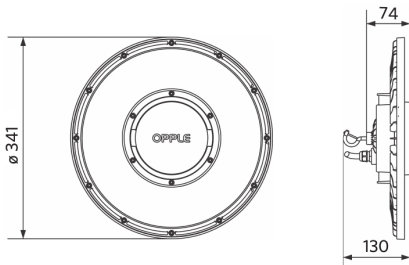

Tekniset tiedot	
Polttoikä (h) (L70)	100.000 h
Polttoikä (h) (L80)	70.000 h
Polttoikä (h) (L80) HT	h
Polttoikä (h) (L90)	50.000 h
Päälle-/poiskytkentöjä	100.000
Väriyhtenäisyys (SDCM)	4
Himmennettävyyys	On-Off
Väri	Harmaa Pantone 417U
CRI	> 80
Kotelointiluokka (IP)	IP66
Iskunkestävyyssluokka	IK08
Suojausluokka	I
Risk group (EN 62471)	RG1
Sisältää ohjauslaitteen	Kyllä
Hehkulankatesti	850°C
Tehokerroin	≥ 0,9
Syöksyaalto	4 kV

Sähkösyöttö	
Taajuus	50/60 Hz
Nimellisjännitealue	220-240 V
DC input voltage	Katso luettelon liite, Liitântätiödot
230 V: n kaapelin pituus	1 m

Mekaaniset ominaisuudet	
Kotelon/suojuksen materiaali	alumiini
UV:n kestävä	Kyllä
Optinen materiaali	Polykarbonaatti
Suojuksen materiaali	Polykarbonaatti

Käyttöolosuhteet	
Toimintalämpötila	
Toimintalämpötila HT	-30-+70°C
Käyttölämpötila	+25°C
Varastointilämpötila	-30-+60°C

Mittapiirustus (mm)

LEDHighbay-P5
80W & 110W