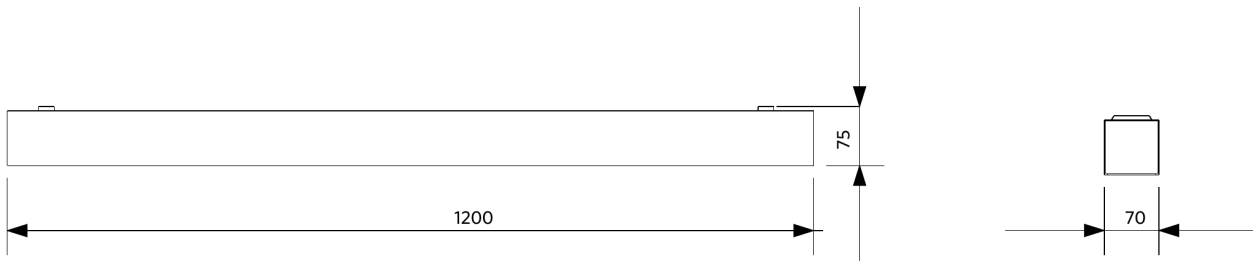

Mittapiirustus (mm)

LEDLima L12