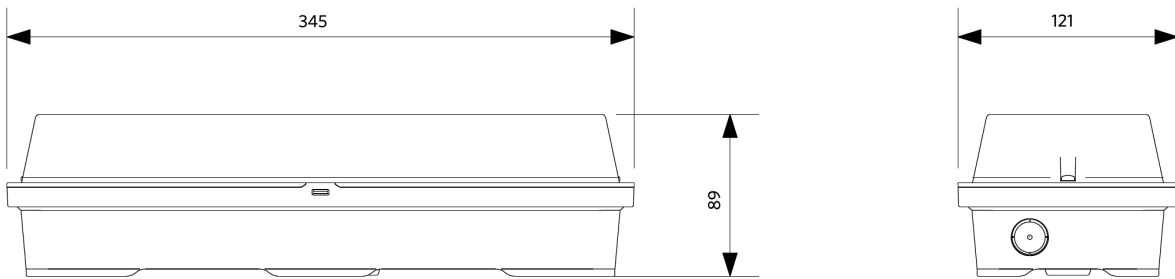

Mittapiirustus (mm)

LEDPorch-E Re120