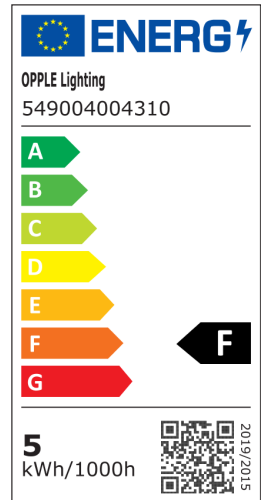

Käyttöolosuhteet

Toimintalämpötila	-30-+50°C
Käyttölämpötila	+25°C
Varastointilämpötila	-30-+60°C