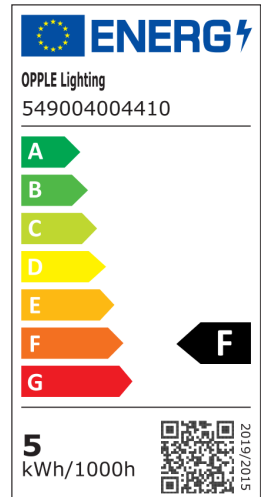

Käyttöolosuhteet

Toimintalämpötila	-30-+50°C
Käyttölämpötila	+25°C
Varastointilämpötila	-30-+60°C