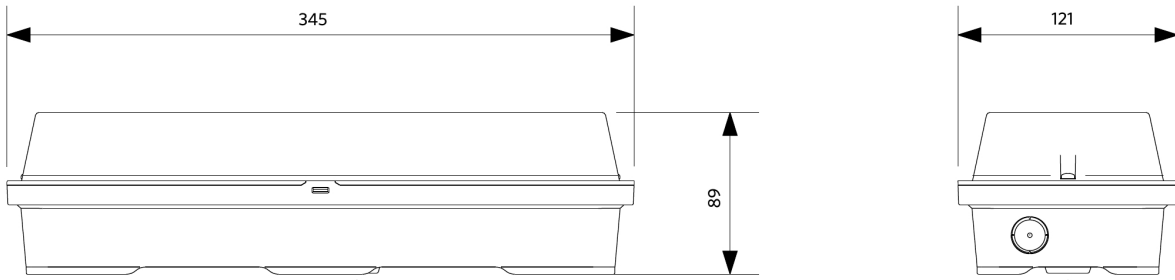

Mittapiirustus (mm)

LEDPorch-E Re120