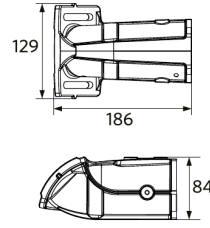

| Mekaaniset ominaisuudet      |                      |
|------------------------------|----------------------|
| Kotelon/suojuksen materiaali | alumiini             |
| Optinen materiaali           | Polykarbonaatti      |
| Napahalkaisija Ø             | 48-76 mm             |
| Tehokas tuulikuorma          | 1300 cm <sup>2</sup> |
| Korroosionkestävä            | Kyllä                |

## Mittapiirustus (mm)

LEDRoad-St-P2 Re488  
On-Off & DALI2

LEDRoad-St-P2 Re488  
Zhaga

LEDRoad-St-P2  
Pole Adapter-Road-St-P2-60mm

LEDRoad-St-P2  
Pole Adapter-Road-St-P2-76mm

## Fotometriset tiedot