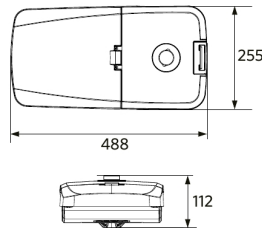

LEDRoad-St-P2 Re488
Zhaga