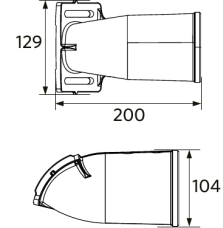

| Mekaaniset ominaisuudet      |                      |
|------------------------------|----------------------|
| Kotelon/suojuksen materiaali | alumiini             |
| Optinen materiaali           | Polykarbonaatti      |
| Napahalkaisija Ø             | 48-76 mm             |
| Tehokas tuulikuorma          | 1300 cm <sup>2</sup> |
| Korroosionkestävä            | Kyllä                |

## Mittapiirustus (mm)

LEDRoad-St-P2 Re488  
On-Off & DALI2

LEDRoad-St-P2 Re488  
Zhaga

LEDRoad-St-P2  
Pole Adapter-Road-St-P2-60mm

LEDRoad-St-P2  
Pole Adapter-Road-St-P2-76mm

## Fotometriset tiedot