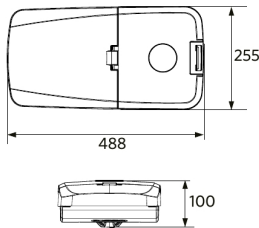

Mittapiirustus (mm)

LEDRoad-St-P2 Re488
On-Off & DALI2