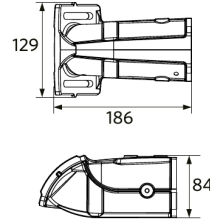

LEDRoad-St-P2
Pole Adapter-Road-St-P2-60mm