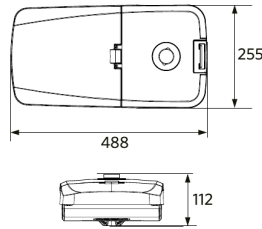

LEDRoad-St-P2 Re488
Zhaga