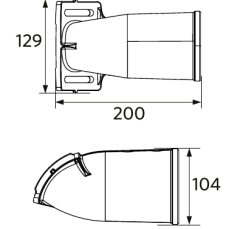

LEDRoad-St-P2
Pole Adapter-Road-St-P2-76mm