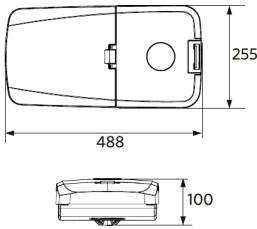

Tekniset tiedot	
Polttoikä (h) (L80)	100.000 h
Päälle-/poiskytKenttöjä	100.000
Väriyhtenäisyys (SDCM)	5
Himmennettävyys	On-Off
Max kallistuskulma	-15-+15°
Väri	Harmaa RAL 870-3
CRI	> 70
Kotelointiluokka (IP)	IP66
Iskunkestävyysluokka	IK08
Suojausluokka	II (I pyynnöstä)
Risk group (EN 62471)	RG0
Sisältää ohjauslaitteen	Kyllä
Hehkulankestävi	850°C
Tehokerroin	≥ 0,9
Syöksyaalto	10 kV

Sähkönsyöttö	
Taajuus	50/60 Hz
Nimellisjännitealue	220-240 V
DC input voltage	Ei

Mekaaniset ominaisuudet	
Kotelon/suojuksen materiaali	alumiini
Optinen materiaali	Polykarbonaatti
Napahalkaisija Ø	48-76 mm
Tehokas tuulikuorma	1300 cm²
Korrosionkestävä	Kyllä

Käyttöolosuhteet	
Toimintalämpötila	-25-+45°C
Käyttölämpötila	+25°C
Varastointilämpötila	-40-+60°C

Mittapiirustus (mm)

LEDRoad-St-P2 Re488
On-Off & DALI2