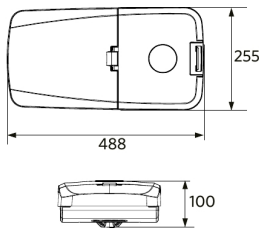

Tekniset tiedot

Polttoikä (h) (L80)	100.000 h
Päälle-/poiskytkentöjä	100.000
Väriytteenäisyys (SDCM)	5
Himmennettävyys	DALI2
Max kallistuskulma	-15-+15°
Väri	Harmaa RAL 870-3
CRI	> 70
Kotelointiluokka (IP)	IP66
Iskunkestävyysluokka	IK08
Suojausluokka	II (I pyynnöstä)
Risk group (EN 62471)	RG0
Sisältää ohjauslaitteen	Kyllä
Hehkulankestävyys	850°C
Tehokerroin	≥ 0,9
Syöksyaalto	10 kV

Sähkönsyöttö

Taajuus	50/60 Hz
Nimellisjännitealue	220-240 V
DC input voltage	Katso luettelon liite, Liitännätiedot

Mekaaniset ominaisuudet

Kotelon/suojuksen materiaali	alumiini
Optinen materiaali	Polykarbonaatti
Napahalkaisija Ø	48-76 mm
Tehokas tuulikuorma	1300 cm²
Korrosionkestävä	Kyllä

Käyttöolosuhteet

Toimintalämpötila	-25-+45°C
Käyttölämpötila	+25°C
Varastointilämpötila	-40-+60°C

Mittapiirustus (mm)

LEDRoad-St-P2 Re488
On-Off & DALI2