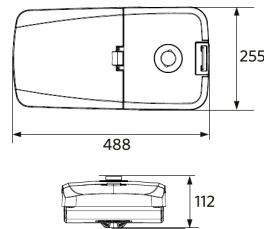

LEDRoad-St-P2 Re488
Zhaga