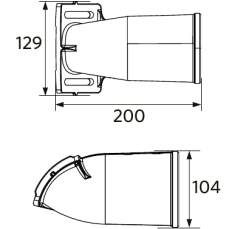

LEDRoad-St-P2
Pole Adapter-Road-St-P2-76mm