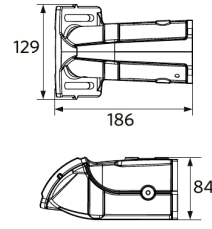

LEDRoad-St-P2
Pole Adapter-Road-St-P2-60mm