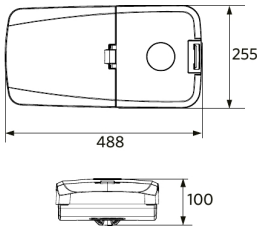

Tekniset tiedot

Polttoikä (h) (L80)	100.000 h
Päälle-/poiskytKenttöjä	100.000
Väriyhtenäisyys (SDCM)	5
Himmennettävyys	On-Off
Max kallistuskulma	-15-+15°
Väri	Harmaa RAL 870-3
CRI	> 70
Kotelointiluokka (IP)	IP66
Iskunkestävyysluokka	IK08
Suojausluokka	II (I pyynnöstä)
Risk group (EN 62471)	RG0
Sisältää ohjauslaitteen	Kyllä
Hehkulankestävi	850°C
Tehokerroin	≥ 0,9
Syöksyaalto	10 kV

Sähkönsyöttö

Taajuus	50/60 Hz
Nimellisjännitealue	220-240 V
DC input voltage	Ei

Mekaaniset ominaisuudet

Kotelon/suojuksen materiaali	alumiini
Optinen materiaali	Polykarbonaatti
Napahalkaisija Ø	48-76 mm
Tehokas tuulikuorma	1300 cm²
Koroosionkestävä	Kyllä

Käyttöolosuhteet

Toimintalämpötila	-25-+45°C
Käyttölämpötila	+25°C
Varastointilämpötila	-40-+60°C

Mittapiirustus (mm)

LEDRoad-St-P2 Re488
On-Off & DALI2