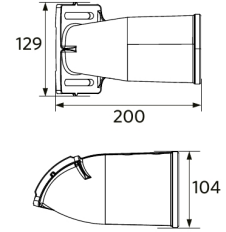

LEDRoad-St-P2
Pole Adapter-Road-St-P2-76mm