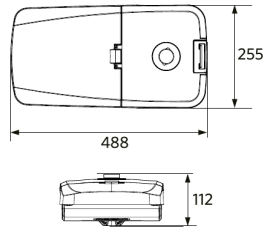

LEDRoad-St-P2 Re488
Zhaga