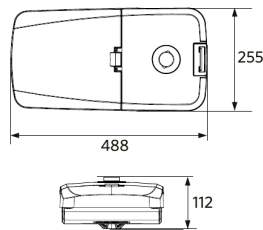

LEDRoad-St-P2 Re488
Zhaga