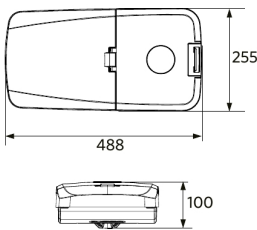

Tekniset tiedot

Polttoikä (h) (L80)	100.000 h
Päälle-/poiskytKenttöjä	100.000
Väriyhtenäisyys (SDCM)	5
Himmennettävyys	On-Off
Max kallistuskulma	-15-+15°
Väri	Harmaa RAL 870-3
CRI	> 70
Kotelointiluokka (IP)	IP66
Iskunkestävyysluokka	IK08
Suojausluokka	II (I pyynnöstä)
Risk group (EN 62471)	RG0
Sisältää ohjauslaitteen	Kyllä
Hehkulankestävi	850°C
Tehokerroin	≥ 0,9
Syöksyaalto	10 kV

Sähkönsyöttö

Taajuus	50/60 Hz
Nimellisjännitealue	220-240 V
DC input voltage	Ei

Mekaaniset ominaisuudet

Kotelon/suojuksen materiaali	alumiini
Optinen materiaali	Polykarbonaatti
Napahalkaisija Ø	48-76 mm
Tehokas tuulikuorma	1300 cm²
Koroosionkestävä	Kyllä

Käyttöolosuhteet

Toimintalämpötila	-25-+45°C
Käyttölämpötila	+25°C
Varastointilämpötila	-40-+60°C

Mittapiirustus (mm)

LEDRoad-St-P2 Re488
On-Off & DALI2