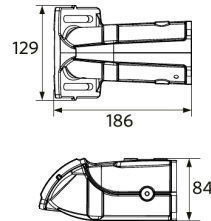

LEDRoad-St-P2
Pole Adapter-Road-St-P2-60mm