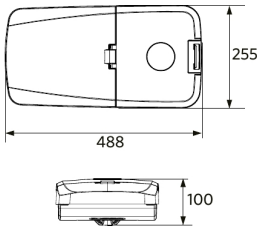

Tekniset tiedot

Polttoikä (h) (L80)	100.000 h
Päälle-/poiskytKenttöjä	100.000
Väriyhtenäisyys (SDCM)	5
Himmennettävyys	On-Off
Max kallistuskulma	-15-+15°
Väri	Harmaa RAL 870-3
CRI	> 70
Kotelointiluokka (IP)	IP66
Iskunkestävyysluokka	IK08
Suojausluokka	II (I pyynnöstä)
Risk group (EN 62471)	RG0
Sisältää ohjauslaitteen	Kyllä
Hehkulankestävi	850°C
Tehokerroin	≥ 0,9
Syöksyaalto	10 kV

Sähkönsyöttö

Taajuus	50/60 Hz
Nimellisjännitealue	220-240 V
DC input voltage	Ei

Mekaaniset ominaisuudet

Kotelon/suojuksen materiaali	alumiini
Optinen materiaali	Polykarbonaatti
Napahalkaisija Ø	48-76 mm
Tehokas tuulikuorma	1300 cm²
Koroosionkestävä	Kyllä

Käyttöolosuhteet

Toimintalämpötila	-25-+45°C
Käyttölämpötila	+25°C
Varastointilämpötila	-40-+60°C

Mittapiirustus (mm)

LEDRoad-St-P2 Re488
On-Off & DALI2