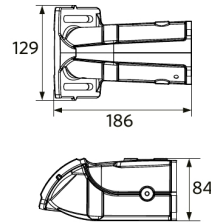

LEDRoad-St-P2
Pole Adapter-Road-St-P2-60mm