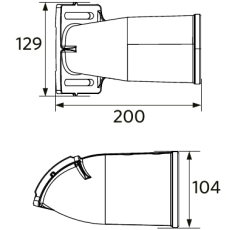

LEDRoad-St-P2
Pole Adapter-Road-St-P2-76mm