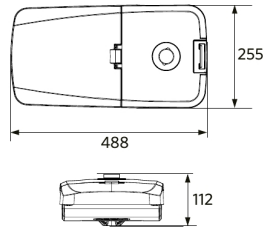

LEDRoad-St-P2 Re488
Zhaga