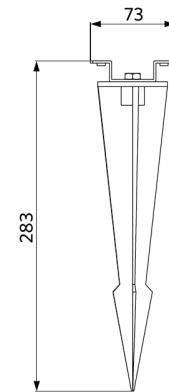

LEDSpotProjector-E Spike