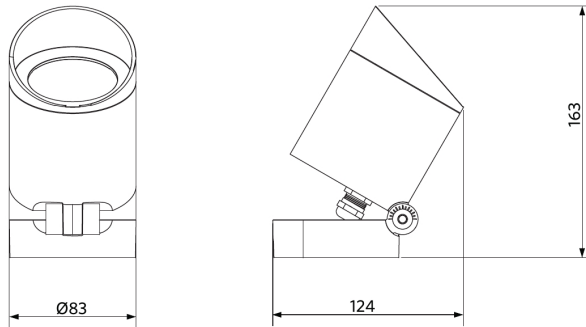

Tekniset tiedot	
Polttoikä (h) (L70)	50.000 h
Polttoikä (h) (L80)	30.000 h
Päälle-/poiskytkentöjä	100.000
Väriyhtenäisyys (SDCM)	4
Himmennettävyys	On-Off
Väri	musta
CRI	> 80
Kotelointiluokka (IP)	IP66
Iskunkestävyysluokka	IK07
Suojausluokka	I
Risk group (EN 62471)	RG1
Sisältää ohjauslaitteen	Kyllä
Hehkulankatesti	850°C
Siirtymäkerroin (DF)	≥ 0.9
Syöksyaalto	2.5 kV

Sähkönsyöttö	
Taajuus	50/60 Hz
Nimellisjännitealue	220-240 V
DC input voltage	Katso luettelon liite, Liitântätiedot

Mekaaniset ominaisuudet	
Kotelon/suojuksen materiaali	alumiini
Optinen materiaali	Polykarbonaatti

Käyttöolosuhteet	
Toimintalämpötila	-30-+50°C
Käyttölämpötila	+25°C
Varastointilämpötila	-30-+60°C

ENERGY

OPPLE Lighting
709000027000

A
B
C
D
E
F
G

F

8
kWh/1000h

2019/2015

Mittapiirustus (mm)

LEDSpotProjector-E Rd82