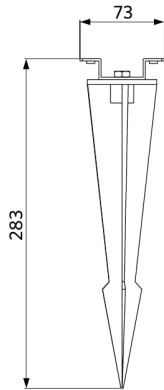

## Pakkaustiedot

Tuote			Pakkaus			
Tuotekoodi	Tuotenimi	EU HS Code	Mitat (mm) (PxLxK)	Bruttopaino (kg)	EAN	kpl / laatikko
709000027400	LEDSpotProjector-E Rd127-15W-830-36D	94054239	163x163x155	1,30	6941497753076	1
543098021900	LEDFixture-IP68-Connector-Kit-3	39174000	265x245x205	0,08	6941497708991	1
709098000200	LEDProjector-Spike	94059900	80x80x280	0,22	6941497753137	1

## Mittapiirustus (mm)

LEDSpotProjector-E  
Spike

LEDSpotProjector-E Rd127

## Fotometriset tiedot