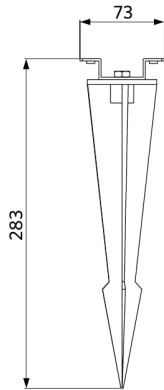

Tekniset tiedot	
Polttoikä (h) (L70)	50.000 h
Polttoikä (h) (L80)	30.000 h
Päälle-/poiskytkenäisyys	100.000
Väriyhtenäisyys (SDCM)	4
Himmennettävyyys	On-Off
Väri	musta
CRI	> 80
Kotelointiluokka (IP)	IP66
Iskunkestävyysluokka	IK07
Suojausluokka	I
Risk group (EN 62471)	RG1
Sisältää ohjauslaitteen	Kyllä
Hehkulankatesti	850°C
Siirtymäkerroin (DF)	≥ 0.9
Syöksyaalto	2.5 kV

Sähkönsyöttö	
Taajuus	50/60 Hz
Nimellisjännitealue	220-240 V
DC input voltage	Katso luettelon liite, Liitännätiedot

Mekaaniset ominaisuudet	
Kotelon/suojuksen materiaali	alumiini
Optinen materiaali	Polykarbonaatti

Käyttöolosuhteet	
Toimintalämpötila	-30-+50°C
Käyttölämpötila	+25°C
Varastointilämpötila	-30-+60°C

ENERGY

OPPLE Lighting
709000027600

A
B
C
D
E
F
G

F

15
kWh/1000h

2019/2015

Mittapiirustus (mm)

LEDSpotProjector-E
Spike