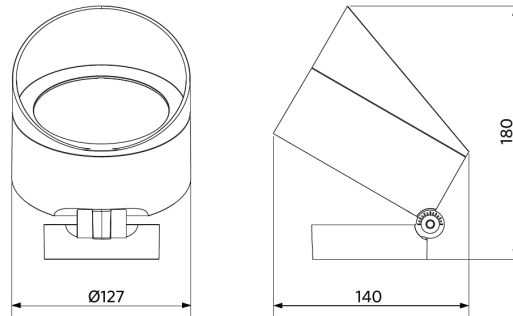

LEDSpotProjector-E Rd127