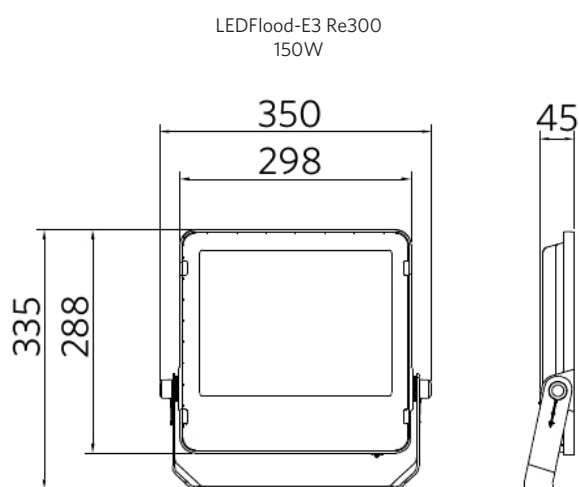

Tekniset tiedot		Sähkönsyöttö	
Polttoikä (h) (L70)	50.000 h	Taajuus	50/60 Hz
Polttoikä (h) (L80)	30.000 h	Nimellisjännitealue	220-240 V
Päälle-/poiskytkentöjä	100.000	DC input voltage	Ei
Väriyhtenäisyys (SDCM)	4	230 V: n kaapelin pituus	1 m
Himmennettävyyys	On-Off		
Sensor type	Ei anturia		
Sensortechniikka	Ei anturia	Mekaaniset ominaisuudet	
Säteilykulma	100°	Kotelon/suojuksen materiaali	Alumiinivalu
Väri	musta	Optinen materiaali	Polykarbonaatti
CRI	> 80	Suojuksen materiaali	Karkaistu lasi
Iskunkestävyysluokka	IK07	Korrosionkestävä	Kyllä
Suojausluokka	I		
Risk group (EN 62471)	RG1	Käyttöolosuhteet	
Sisältää ohjauslaitteen	Kyllä	Toimintalämpötila	-30-+50°C
Hehkulankatesti	850°C	Toimintalämpötila MD	n/a
Tehokerron	≥ 0,9	Käyttölämpötila	+25°C
		Varastointilämpötila	-40-+60°C

Mittapiirustus (mm)