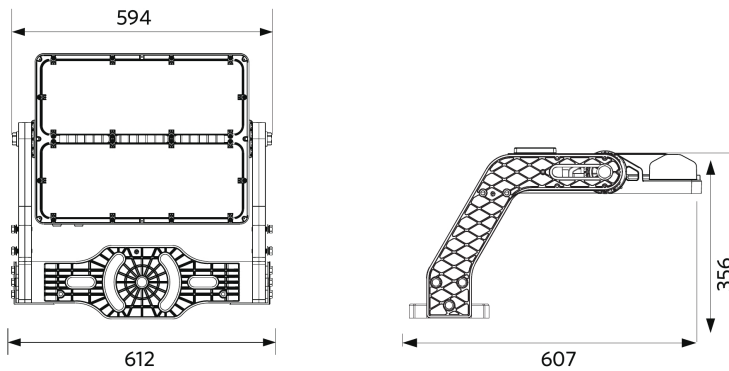

Tekniset tiedot

Polttoikä (h) (L70)	100.000 h
Polttoikä (h) (L80)	100.000 h
Päälle-/poiskytkentöjä	100.000
Väriyhtenäisyys (SDCM)	6
Himmennettävyyys	DALI2
Väri	musta
CRI	> 70
Kotelointiluokka (IP)	IP66
Iskunkestävyyssluokka	IK08
Suojausluokka	I
Risk group (EN 62471)	RG1
Sisältää ohjauslaitteen	Ei
Hehkulankestävyys	850°C
Tehokerroin	≥ 0,9
Syöksyaalto	20 kV

Sähkönsyöttö

Taajuus	50/60 Hz
Nimellisjännitealue	220-240 V
DC input voltage	Katso luettelon liite, Liitântätiedot

Mekaaniset ominaisuudet

Kotelon/suojuksen materiaali	alumiini
Optinen materiaali	Polykarbonaatti
Suojuksen materiaali	Polykarbonaatti
Koroosionkestävä	Kyllä

Käyttöolosuhteet

Toimintalämpötila	-30~+45°C
Käyttölämpötila	+25°C
Varastointilämpötila	-30~+50°C

Mittapiirustus (mm)

LEDfloodOly-P Re600
600W & 800W