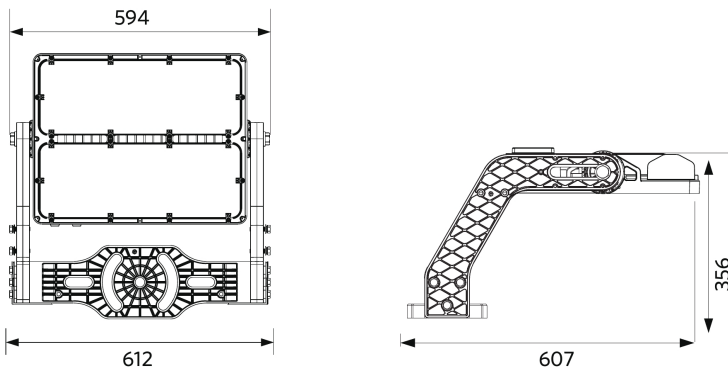

Tekniset tiedot	
Polttoikä (h) (L70)	100.000 h
Polttoikä (h) (L80)	100.000 h
Päälle-/poiskytkentöjä	100.000
Väriyhtenäisyys (SDCM)	6
Himmennettävyyys	DALI2
Väri	musta
CRI	> 70
Kotelointiluokka (IP)	IP66
Iskunkestävyyssluokka	IK08
Suojausluokka	I
Risk group (EN 62471)	RG1
Sisältää ohjauslaitteen	Ei
Hehkulankestävi	850°C
Tehokerroin	≥ 0,9
Syöksyaalto	20 kV

Sähkönsyöttö	
Taajuus	50/60 Hz
Nimellisjännitealue	220-240 V
DC input voltage	Katso luettelon liite, Liitântätiedot

Mekaaniset ominaisuudet	
Kotelon/suojuksen materiaali	alumiini
Optinen materiaali	Polykarbonaatti
Suojuksen materiaali	Polykarbonaatti
Koroosionkestävä	Kyllä

Käyttöolosuhteet	
Toimintalämpötila	-30~+45°C
Käyttölämpötila	+25°C
Varastointilämpötila	-30~+50°C

Mittapiirustus (mm)

LEDfloodOly-P Re600
600W & 800W