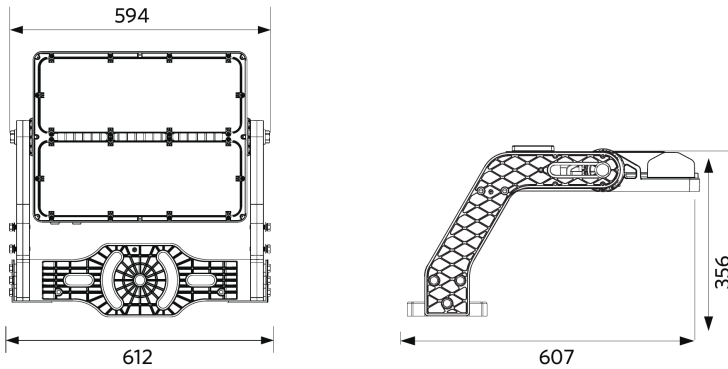

Tekniset tiedot

Polttoikä (h) (L70)	100.000 h
Polttoikä (h) (L80)	100.000 h
Päälle-/poiskytkentöjä	100.000
Väriyhtenäisyys (SDCM)	6
Himmennettävyyys	DALI2
Väri	musta
CRI	> 70
Kotelointiluokka (IP)	IP66
Iskunkestävyyssluokka	IK08
Suojausluokka	I
Risk group (EN 62471)	RG1
Sisältää ohjauslaitteen	Ei
Hehkulankestävyys	850°C
Tehokerroin	≥ 0,9
Syöksyaalto	20 kV

Sähkönsyöttö

Taajuus	50/60 Hz
Nimellisjännitealue	220-240 V
DC input voltage	Katso luettelon liite, Liitântätiedot

Mekaaniset ominaisuudet

Kotelon/suojuksen materiaali	alumiini
Optinen materiaali	Polykarbonaatti
Suojuksen materiaali	Polykarbonaatti
Koroosionkestävä	Kyllä

Käyttöolosuhteet

Toimintalämpötila	-30~+45°C
Käyttölämpötila	+25°C
Varastointilämpötila	-30~+50°C

Mittapiirustus (mm)

LEDfloodOly-P Re600
600W & 800W