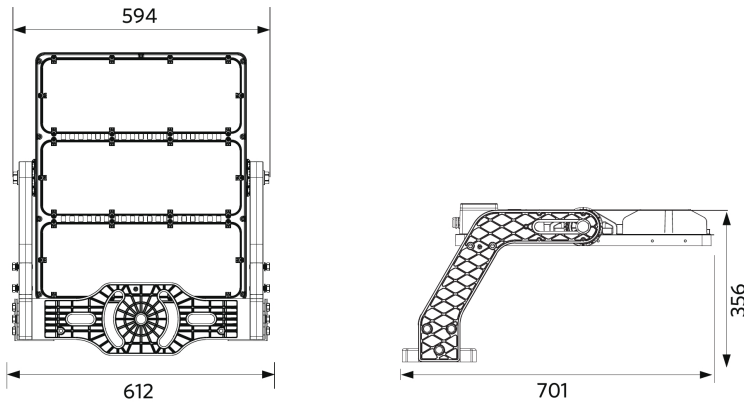

Tekniset tiedot

Polttoikä (h) (L70)	100.000 h
Polttoikä (h) (L80)	100.000 h
Päälle-/poiskytkentöjä	100.000
Väriyhtenäisyys (SDCM)	6
Himmennettävyyys	DALI2
Väri	musta
CRI	> 70
Kotelointiluokka (IP)	IP66
Iskunkestävyysluokka	IK08
Suojausluokka	I
Risk group (EN 62471)	RG1
Sisältää ohjauslaitteen	Ei
Hehkulankestävyys	850°C
Tehokerroin	≥ 0,9
Syöksyaalto	20 kV

Sähkösyöttö

Taajuus	50/60 Hz
Nimellisjännitealue	220-240 V
DC input voltage	Katso luettelon liite, Liitântätiedot

Mekaaniset ominaisuudet

Kotelon/suojuksen materiaali	alumiini
Optinen materiaali	Polykarbonaatti
Suojuksen materiaali	Polykarbonaatti
Koroosionkestävä	Kyllä

Käyttöolosuhteet

Toimintalämpötila	-30~+45°C
Käyttölämpötila	+25°C
Varastointilämpötila	-30~+50°C

Mittapiirustus (mm)

LEDfloodOly-P Re700
1000W & 1200W