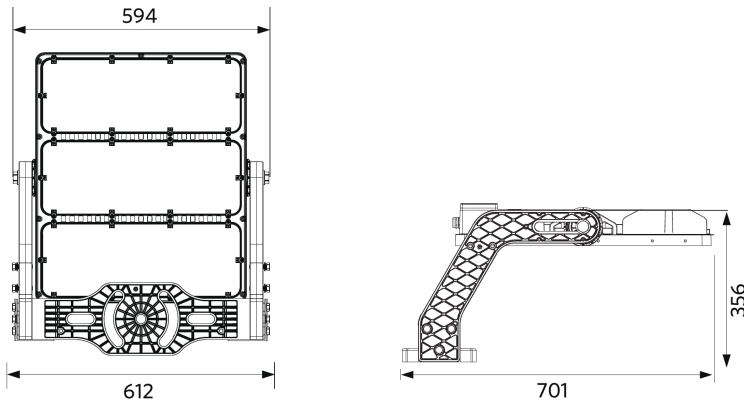

Tekniset tiedot

Polttoikä (h) (L70)	100.000 h
Polttoikä (h) (L80)	100.000 h
Päälle-/poiskytkentöjä	100.000
Väriyhtenäisyys (SDCM)	6
Himmennettävyyys	DALI2
Väri	musta
CRI	> 70
Kotelointiluokka (IP)	IP66
Iskunkestävyysluokka	IK08
Suojausluokka	I
Risk group (EN 62471)	RG1
Sisältää ohjauslaitteen	Ei
Hehkulankestävyys	850°C
Tehokerroin	≥ 0,9
Syöksyaalto	20 kV

Sähkösyöttö

Taajuus	50/60 Hz
Nimellisjännitealue	220-240 V
DC input voltage	Katso luettelon liite, Liitântäätiedot

Mekaaniset ominaisuudet

Kotelon/suojuksen materiaali	alumiini
Optinen materiaali	Polykarbonaatti
Suojuksen materiaali	Polykarbonaatti
Koroosionkestävä	Kyllä

Käyttöolosuhteet

Toimintalämpötila	-30~+45°C
Käyttölämpötila	+25°C
Varastointilämpötila	-30~+50°C

Mittapiirustus (mm)

LEDfloodOly-P Re700
1000W & 1200W