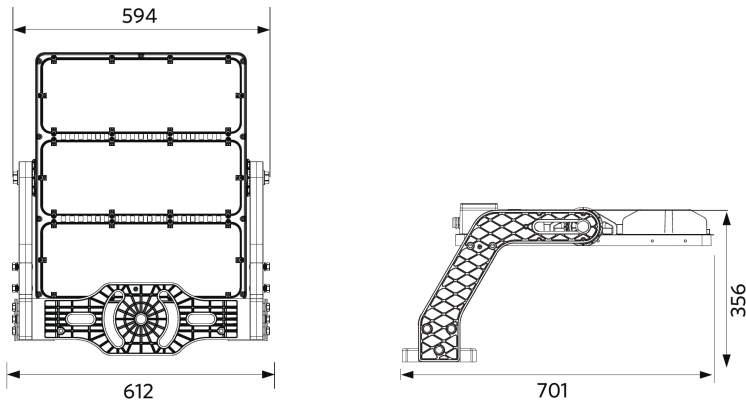

Tekniset tiedot

Polttoikä (h) (L70)	100.000 h
Polttoikä (h) (L80)	100.000 h
Päälle-/poiskytkentöjä	100.000
Väriyhtenäisyys (SDCM)	6
Himmennettävyyys	DALI2
Väri	musta
CRI	> 70
Kotelointiluokka (IP)	IP66
Iskunkestävyysluokka	IK08
Suojausluokka	I
Risk group (EN 62471)	RG1
Sisältää ohjauslaitteen	Ei
Hehkulankestävyys	850°C
Tehokerroin	≥ 0,9
Syöksyaalto	20 kV

Sähkösyöttö

Taajuus	50/60 Hz
Nimellisjännitealue	220-240 V
DC input voltage	Katso luettelon liite, Liitântätiedot

Mekaaniset ominaisuudet

Kotelon/suojuksen materiaali	alumiini
Optinen materiaali	Polykarbonaatti
Suojuksen materiaali	Polykarbonaatti
Koroosionkestävä	Kyllä

Käyttöolosuhteet

Toimintalämpötila	-30~+45°C
Käyttölämpötila	+25°C
Varastointilämpötila	-30~+50°C

Mittapiirustus (mm)

LEDfloodOly-P Re700
1000W & 1200W