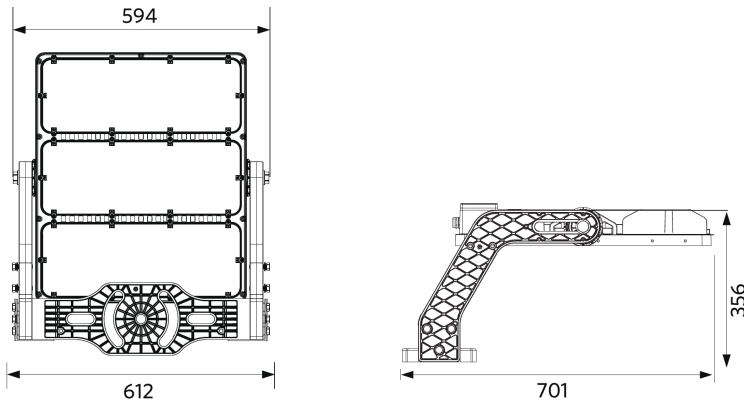

Tekniset tiedot

Polttoikä (h) (L70)	100.000 h
Polttoikä (h) (L80)	100.000 h
Päälle-/poiskytkentöjä	100.000
Väriyhtenäisyys (SDCM)	6
Himmennettävyyys	DALI2
Väri	musta
CRI	> 70
Kotelointiluokka (IP)	IP66
Iskunkestävyysluokka	IK08
Suojausluokka	I
Risk group (EN 62471)	RG1
Sisältää ohjauslaitteen	Ei
Hehkulankestävyys	850°C
Tehokerroin	≥ 0,9
Syöksyaalto	20 kV

Sähkönsyöttö

Taajuus	50/60 Hz
Nimellisjännitealue	220-240 V
DC input voltage	Katso luettelon liite, Liitântätiedot

Mekaaniset ominaisuudet

Kotelon/suojuksen materiaali	alumiini
Optinen materiaali	Polykarbonaatti
Suojuksen materiaali	Polykarbonaatti
Koroosionkestävä	Kyllä

Käyttöolosuhteet

Toimintalämpötila	-30~+45°C
Käyttölämpötila	+25°C
Varastointilämpötila	-30~+50°C

Mittapiirustus (mm)

LEDfloodOly-P Re700
1000W & 1200W