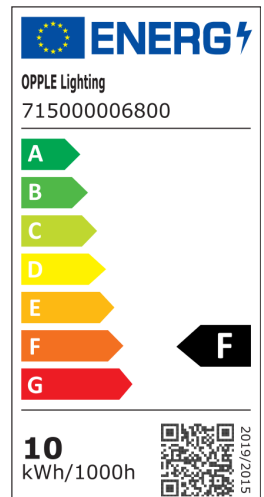

Käyttöolosuhteet

Toimintalämpötila	-20-+45°C
Käyttölämpötila	+25°C
Varastointilämpötila	-20-+60°C