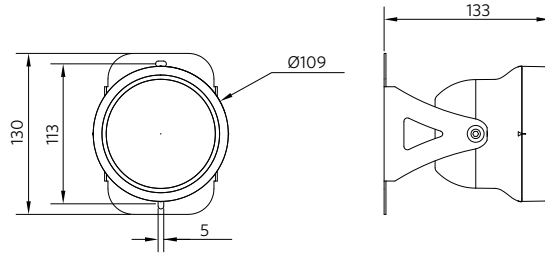

Mittapiirustus (mm)

821006001800 - LEDSmart-BLE2-Rc-MW-Sensor

560006000900 - LEDSmart-Sensor IP65-Base-Module

Tunnistusalue

Asennusaukko (mm)

LEDSmartlight-Rc-MW-Sensor

Suosittu korkeus (m)	Herkkyysasetus	Tunnistussäde (m)
3	Low	7
8	Middle	9
9	High	10
12	High	7