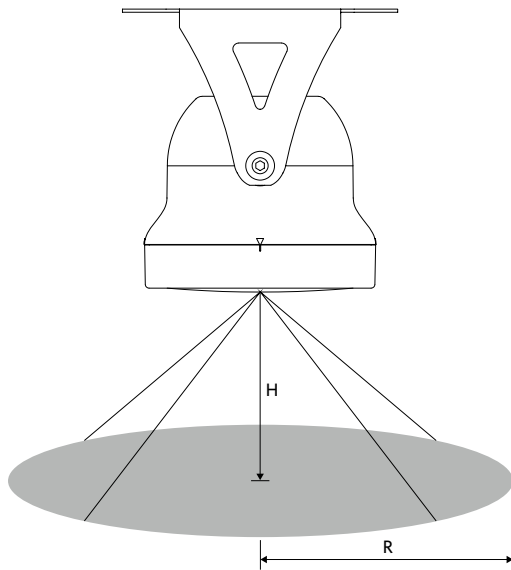

Mittapiirustus (mm)

821006001800 - LEDSmart-BLE2-Rc-MW-Sensor

560006000900 - LEDSmart-Sensor IP65-Base-Module

Tunnistusalue

Asennusaukko (mm)

LEDSmartlight-Rc-MW-Sensor

Suosittu korkeus (m)	Herkkyysasetus	Tunnistussäde (m)
3	Low	7
8	Middle	9
9	High	10
12	High	7