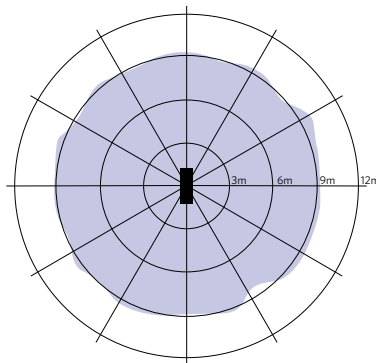

Asennus - Keskikokoinen katto
Suositeltava asennuskorkeus 8m