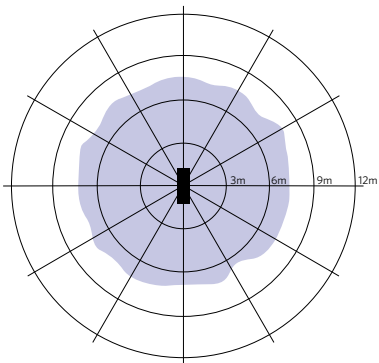

Mittapiirustus (mm)

821006001800 - LEDSmart-BLE2-Rc-MW-Sensor

560006000900 - LEDSmart-Sensor IP65-Base-Module

Tunnistusalue

Asennusaukko (mm)

LEDSmartlight-Rc-MW-Sensor

Suosittu korkeus (m)	Herkkyysasetus	Tunnistussäde (m)
3	Low	7
8	Middle	9
9	High	10
12	High	7