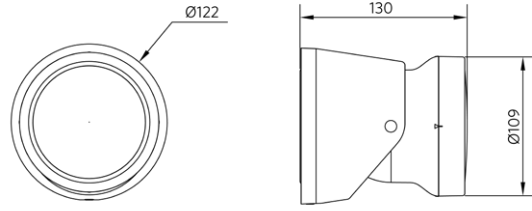

Mittapiirustus (mm)

821006001800 - LEDSmart-BLE2-Rc-MW-Sensor

560006000900 - LEDSmart-Sensor IP65-Base-Module

Tunnistusalue

Asennusaukko (mm)

LEDSmartlight-Rc-MW-Sensor

Suosittu korkeus (m)	Herkkyysasetus	Tunnistussäde (m)
3	Low	7
8	Middle	9
9	High	10
12	High	7