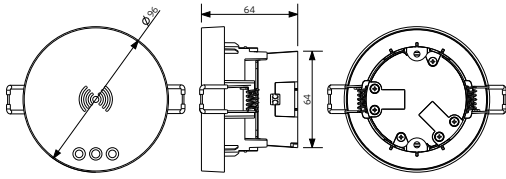

Mittapiirustus (mm)

821006001800 - LEDSmart-BLE2-Rc-MW-Sensor

560006000900 - LEDSmart-Sensor IP65-Base-Module

Tunnistusalue

Asennusaukko (mm)

LEDSmartlight-Rc-MW-Sensor

Suosittu korkeus (m)	Herkkyysasetus	Tunnistussäde (m)
3	Low	7
8	Middle	9
9	High	10
12	High	7