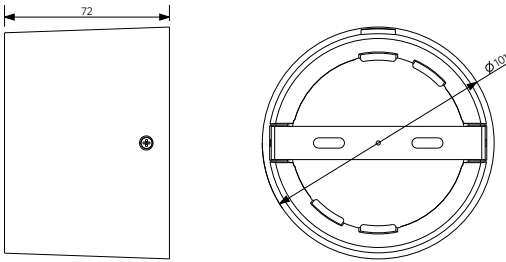

Mittapiirustus (mm)

821006001800 - LEDSmart-BLE2-Rc-MW-Sensor

560006000900 - LEDSmart-Sensor IP65-Base-Module

Tunnistusalue

Asennusaukko (mm)

LEDSmartlight-Rc-MW-Sensor

Suosittu korkeus (m)	Herkkyysasetus	Tunnistussäde (m)
3	Low	7
8	Middle	9
9	High	10
12	High	7