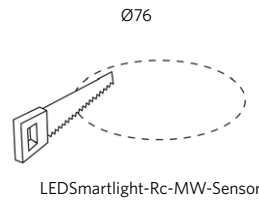

IP65 IK07

560006001000
LEDsmart-Sensor IP65-Module
Excluding sensor

Tekniset tiedot	
IP	IP20 / IP65*
IK	IK02 / IK07*
Väri	Valkoinen RAL9003
Viestintä	Opplé Bluetooth® Low Energy Mesh (BLE2)
Suojausluokka	II
Tunnistussäde (asennettuna 2,5 - 13 m korkeuteen)	Max Ø 20m
Tunnistuskulma	360°
Tunnistustekniikka	Microwave (MW)
Sammutusviive	1min-60min
Päivänvalon tasapaino	Kyllä
Lämpöanturi	Ei
Kosteusanturi	Ei

Mittapiirustus (mm)

821006001800 - LEDSmart-BLE2-Rc-MW-Sensor

560006000900 - LEDSmart-Sensor IP65-Base-Module

Tunnistusalue

Asennusaukko (mm)

LEDSmartlight-Rc-MW-Sensor

Suosittu korkeus (m)	Herkkyysasetus	Tunnistussäde (m)
3	Low	7
8	Middle	9
9	High	10
12	High	7