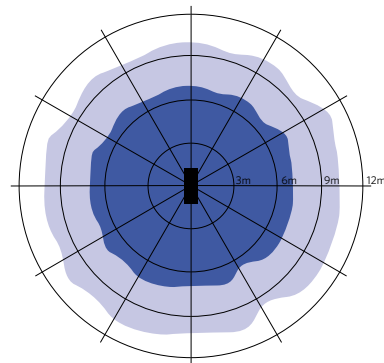

Asennus - Korkea katto
Suositeltava asennuskorkeus 9-12m