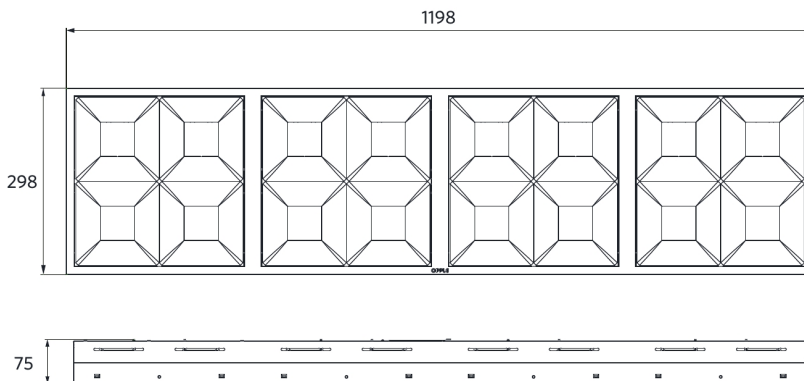

## Schéma de dimensions (mm)

LEDPanelRc-G Re298