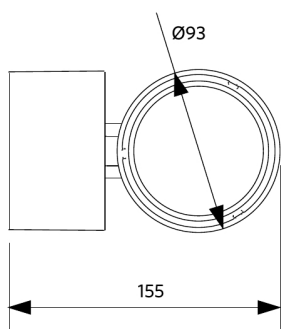

## Schéma de dimensions (mm)

LEDspot3C-P 30W

## Données photométriques