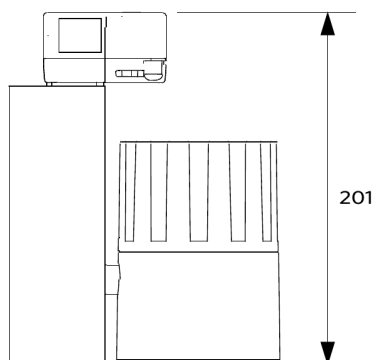

## Schéma de dimensions (mm)

LEDspot3C-P 30W

## Données photométriques