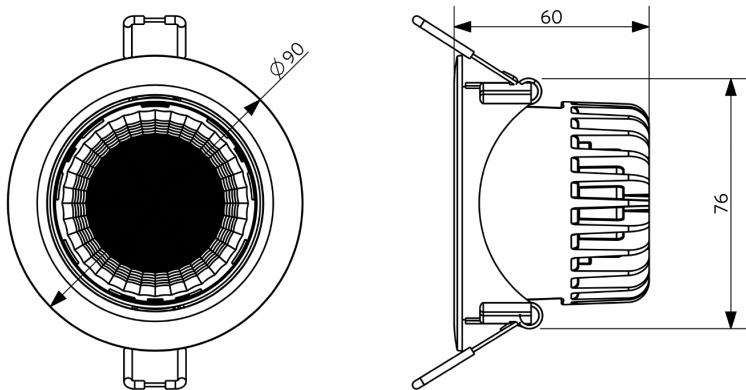

Schéma de dimensions (mm)

LEDspotRA HQ2

LEDspotRA HQ2 Driver

Données photométriques

Schémas diamètre d'encastrement (mm)

LEDspotRA-HQ
LEDspotRA HQ2
Ø80