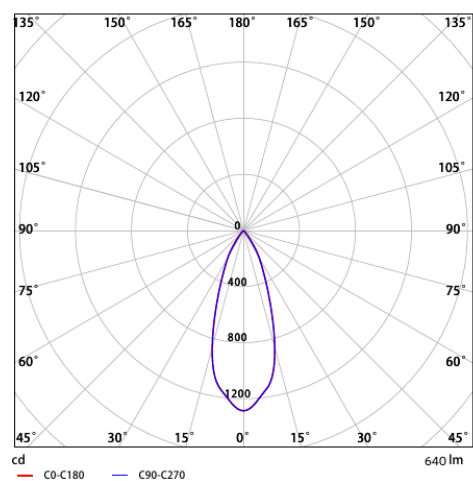

Schéma de dimensions (mm)

LEDspotRA HQ2

LEDspotRA HQ2 Driver

Données photométriques

Schémas diamètre d'encastrement (mm)

LEDspotRA-HQ
LEDspotRA HQ2
Ø80