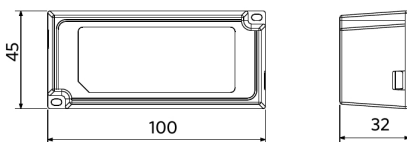

Schéma de dimensions (mm)

LEDspotRA HQ2

LEDspotRA HQ2 Driver

Données photométriques

Schémas diamètre d'encastrement (mm)

LEDspotRA-HQ
LEDspotRA HQ2
Ø80