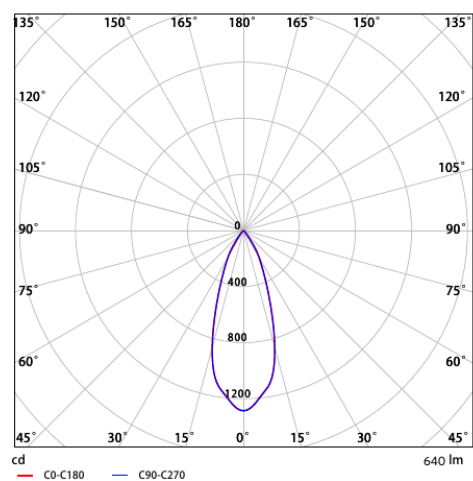

Schéma de dimensions (mm)

LEDspotRA HQ2

LEDspotRA HQ2 Driver

Données photométriques

Schémas diamètre d'encastrement (mm)

LEDspotRA-HQ
LEDspotRA HQ2
Ø80