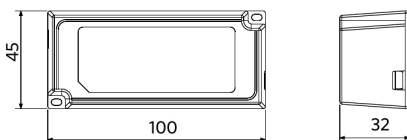

Schéma de dimensions (mm)

LEDspotRA HQ2

LEDspotRA HQ2 Driver

Données photométriques

Schémas diamètre d'encastrement (mm)

LEDspotRA-HQ
LEDspotRA HQ2
Ø80