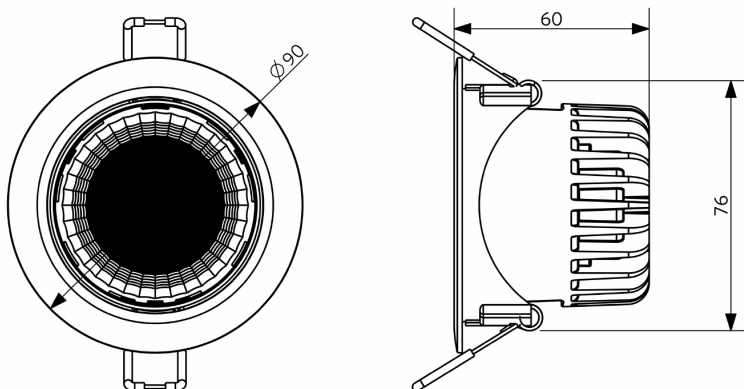

Schéma de dimensions (mm)

LEDspotRA HQ2

LEDspotRA HQ2 Driver

Données photométriques

Schémas diamètre d'encastrement (mm)

LEDspotRA-HQ
LEDspotRA HQ2
Ø80