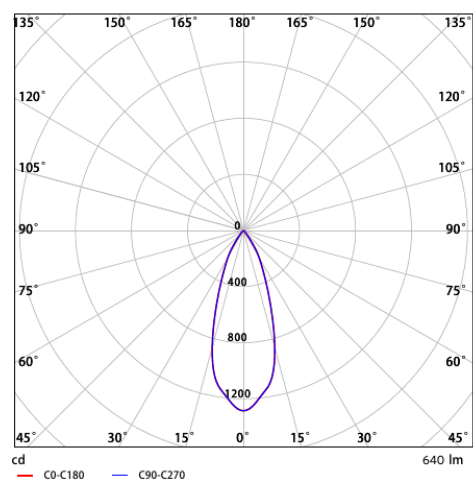

Données photométriques

Schémas diamètre d'encastrement (mm)

LEDspotRA-HQ
LEDspotRA HQ2
Ø80