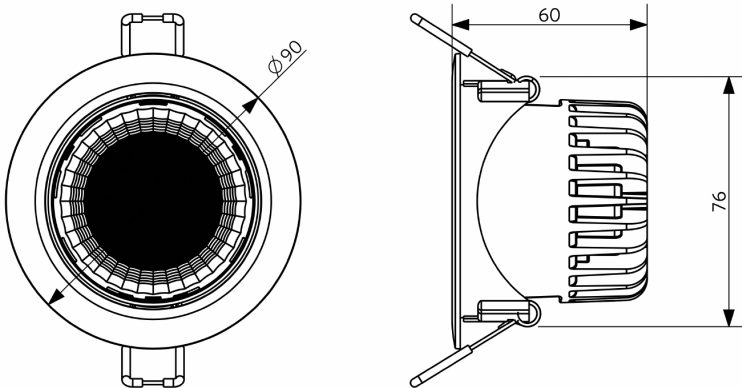

Alimentation électrique	
Fréquence	50/60 Hz
Tension AC	220-240 V
DC input voltage	Voir annexe du catalogue
	Connection Caractéristiques
Longueur de câble 230V	0.3 m

Propriétés mécaniques	
Structure	Aluminium + Polycarbonate
Matériau optique	Forme de dôme

Conditions d'application	
Température de fonctionnement	-10-+40°C
Température d'application	+25°C
Environnement de stockage	-25-+50°C

ENERGY

OPPLE Lighting
140061281

A
B
C
D
E
F
G

F

8 kWh/1000h

2019/2015

Schéma de dimensions (mm)

LEDspotRA HQ2

LEDspotRA HQ2
Driver

Données photométriques

Schémas diamètre d'encastrement (mm)

LEDspotRA-HQ
LEDspotRA HQ2
Ø80