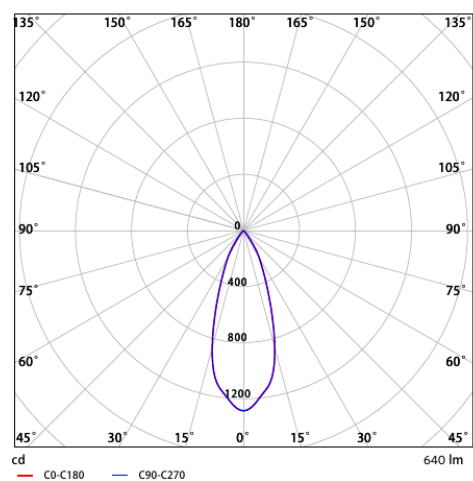

Données photométriques

Schémas diamètre d'encastrement (mm)

LEDspotRA-HQ
LEDspotRA HQ2
Ø80