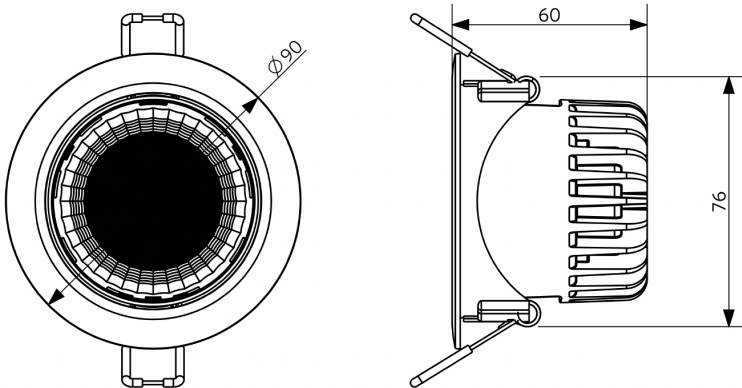

Alimentation électrique	
Fréquence	50/60 Hz
Tension AC	220-240 V
DC input voltage	Voir annexe du catalogue
	Connection
	Caractéristiques
Longueur de câble 230V	0.3 m

Propriétés mécaniques	
Structure	Aluminium + Polycarbonate
Matériau optique	Forme de dôme

Conditions d'application	
Température de fonctionnement	-10-+40°C
Température d'application	+25°C
Environnement de stockage	-25-+50°C

ENERGY

OPPLE Lighting
140061282

A
B
C
D
E
F
G

F

8 kWh/1000h

2019/2015

Schéma de dimensions (mm)

LEDspotRA HQ2

LEDspotRA HQ2
Driver

Données photométriques

Schémas diamètre d'encastrement (mm)

LEDspotRA-HQ
LEDspotRA HQ2
Ø80