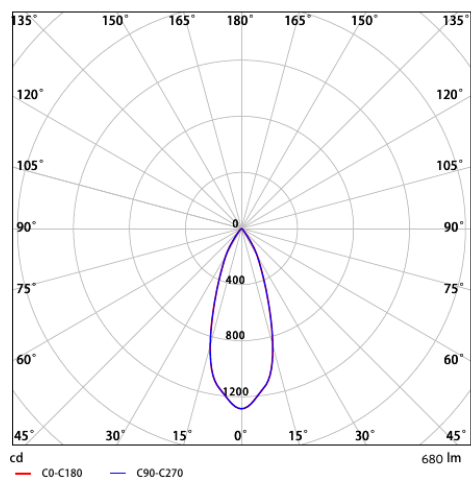

Données photométriques

Schémas diamètre d'encastrement (mm)

LEDspotRA-HQ
LEDspotRA HQ2
Ø80