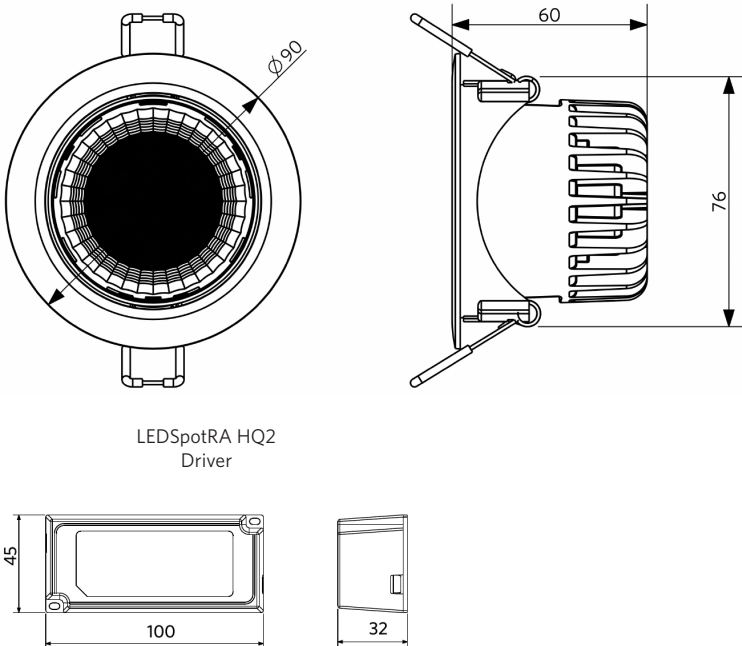

## Schéma de dimensions (mm)

LEDspotRA HQ2