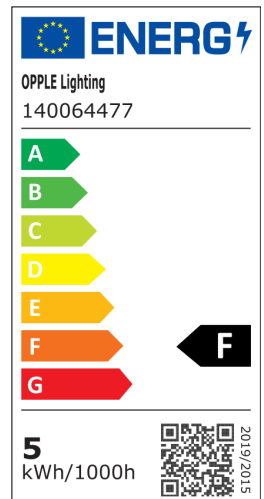

Porchlight EcoMax

- Solution simple pour le remplacement et la rénovation de solutions existantes
- IP65 et haute résistante aux chocs IK10 pour application extérieure

Caractéristiques

Code d'article	Désignation d'article	Equivalent (W)	Puissance (W)	Lumens	Rendement (lm/W)	CCT (K)	Avec détecteur IR	Poids brut (kg/pc)
Marche-Arrêt								
140064477	LEDPorch-E Re120-5W-3000K-WH	TL 8W	5	450	90	3000	Non	0,80

Info d'article et emballage

Article			Emballage			
Code d'article	Désignation d'article	EU HS Code	Dimensions (mm) (HxLxL)	Poids brut (kg)	EAN	pc par boîte
140064477	LEDPorch-E Re120-5W-3000K-WH	94051190	352x127x96	1,11	6945730403018	1

Caractéristiques

Durée de vie (L70)	50.000 h
Durée de vie (L80)	30.000 h
Cycles marche/arrêt	100.000
Cohérence de couleur (SDCM)	4
Gradabilité	On-Off
Sensor type	Sans sensor
Technique de sensor	Sans sensor
Couleur de finition	Blanc
IRC	> 80
IP	IP65
IK	IK10
Classe de protection	II
Groupe de risque (EN 62471)	RG0
Pilote inclus (Oui/Non)	Oui
Essai au fil incandescent	650°C
Facteur de puissance	≥ 0,9

Conditions d'application

Température de fonctionnement	-30-+50°C
Température d'application	+25°C
Environnement de stockage	-30-+60°C

5 ANS DE GARANTIE

Schéma de dimensions (mm)

LEDPorch-E Re120

Données photométriques