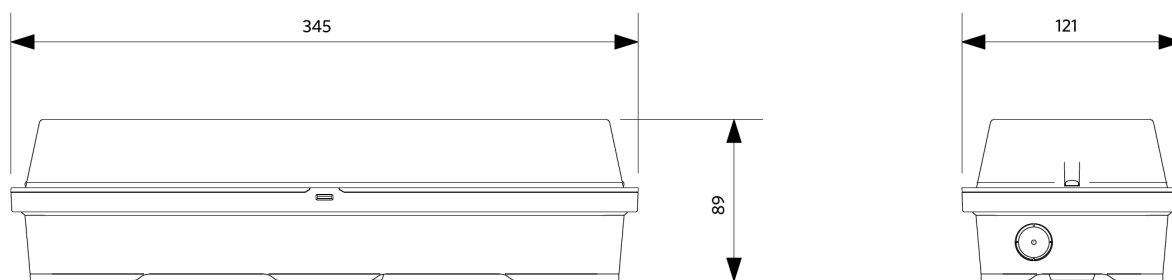

Schéma de dimensions (mm)

LEDPorch-E Re120