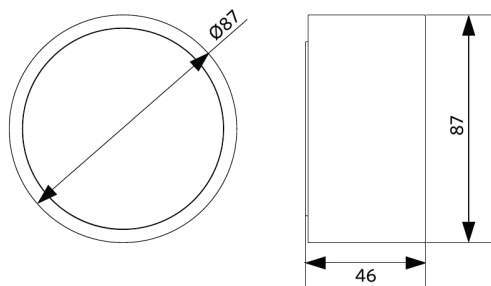

Schéma de dimensions (mm)

LEDCeilingLu-E Rd87