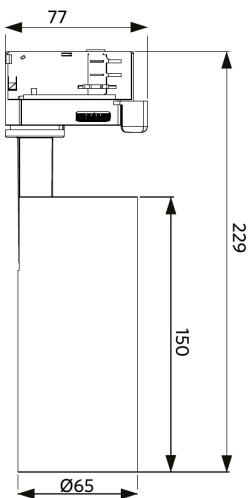

Caractéristiques

Code d'article	Désignation d'article	Equivalent (W)	Puissance (W)	Lumens	Luminaire efficacy	CCT (K)	Poids brut (kg/pc)
Dimmable (Triac)							
541001069600	LEDSpot3C-C-P 10W-Dim-930-36D-BL	Halogen 100W	10	1200	120	3000	0,44

Accessoires

550098001000
LEDSpot3C-C-P R65-Reflector-24D

599007083000
LEDSpot3C-C-P R65-Honeycomb

Info d'article et emballage

Article			Emballage			
Code d'article	Désignation d'article	EU HS Code	Dimensions (mm) (HxLxL)	Poids brut (kg)	EAN	pc par boîte
541001069600	LEDSpot3C-C-P 10W-Dim-930-36D-BL	94051190	280x100x120	0,63	6941408832814	1
550098001000	LEDSpot3C-C-P R65-Reflector-24D	94059200	75x75x40	0,01	6941408832869	1
599007083000	LEDSpot3C-C-P R65-Honeycomb	94059200	62x62x10	0,16	6941408896700	1
821017001200	LEDSmart-BLE-Relay-250W-DIM	94059200	90x40x30	0,08	6941408898469	1
821017003600	LEDSmart-BLE2-Relay-250W-DIM	94059200	90x40x30	0,09	6931783007594	1

Schéma de dimensions (mm)

LEDspot3C-C-P 10W-Dim

Données photométriques