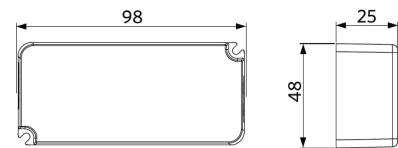

Accessoires

542098030700
Junction-Box-WH

Info d'article et emballage

Article			Emballage			
Code d'article	Désignation d'article	EU HS Code	Dimensions (mm) (HxIxL)	Poids brut (kg)	EAN	pc par boîte
541003411100	LEDSpotRA-Chiara-E 6W-840-36D-WH	94051190	100x88x60	0,11	6941497757111	1
542098030700	Junction-Box-WH	85369010	43x103.4x26	0,06	6941408868684	1

Schéma de dimensions (mm)

LEDSpotRA-Chiara-E

LEDSpotRA-Chiara-E
Driver Dim

Données photométriques

Schémas diamètre d'encastrement (mm)

LEDspotRA-Chiara-E
Ø68-74