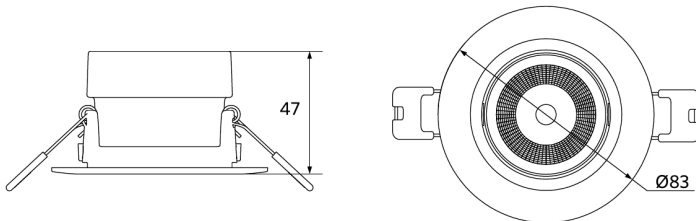

Schéma de dimensions (mm)

LEDSpotRA-Chiara-E

LEDSpotRA-Chiara-E
Driver Dim

Données photométriques

Schémas diamètre d'encastrement (mm)

LEDspotRA-Chiara-E
Ø68-74