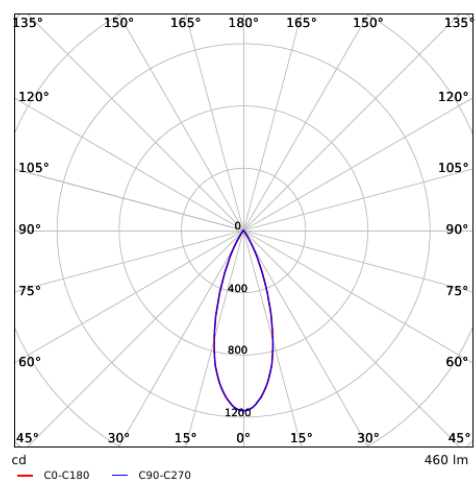

Schéma de dimensions (mm)

LEDSpotRA-Chiara-E

LEDSpotRA-Chiara-E
Driver Dim

Données photométriques

Schémas diamètre d'encastrement (mm)

LEDspotRA-Chiara-E
Ø68-74