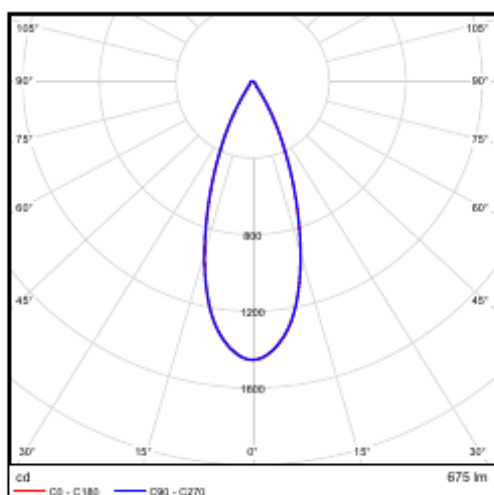

Schéma de dimensions (mm)

LEDSpotRA-Chiara-E

LEDSpotRA-Chiara-E
Driver Dim

Données photométriques

Schémas diamètre d'encastrement (mm)

LEDSpotRA-Chiara-E
Ø68-74