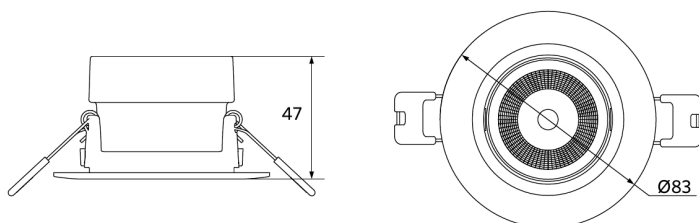

Spot Encastré Chiara

- Spot LED encastré avec angle d'inclinaison de 25°
- Faisceau étroit grâce au nouveau design de réflecteur à micro-facettes
- Lumière exempte d'ombres multiples pour un éclairage ciblé professionnel
- Diamètre d'installation universel de 68 mm
- IP44 du côté de l'émission de la lumière

Caractéristiques

Code d'article	Désignation d'article	Equivalent (W)	Puissance (W)	Lumens	Rendement (lm/W)	CCT (K)	IRC	Poids brut (kg/pc)
Dimmable (Triac)								
541003589200	LEDSpotRA-Chiara-E 9W-DIM-930-36D-AL	Halogen 50W	9	675	75	3000	> 90	0,12

Schéma de dimensions (mm)

LEDSpotRA-Chiara-E

LEDSpotRA-Chiara-E
Driver Dim

Données photométriques

Schémas diamètre d'encastrement (mm)

LEDSpotRA-Chiara-E
Ø68-74