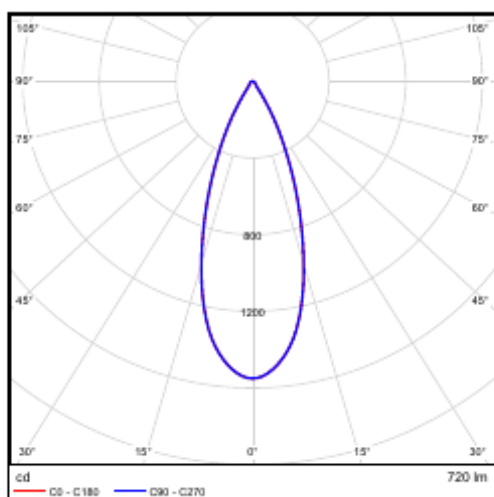

Schéma de dimensions (mm)

LEDSpotRA-Chiara-E

LEDSpotRA-Chiara-E
Driver Dim

Données photométriques

Schémas diamètre d'encastrement (mm)

LEDSpotRA-Chiara-E
Ø68-74