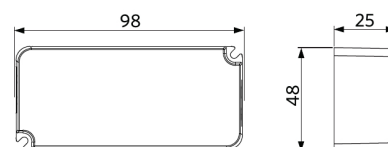

Schéma de dimensions (mm)

LEDSpotRA-Chiara-E

LEDSpotRA-Chiara-E
Driver Dim

Données photométriques

Schémas diamètre d'encastrement (mm)

LEDSpotRA-Chiara-E
Ø68-74