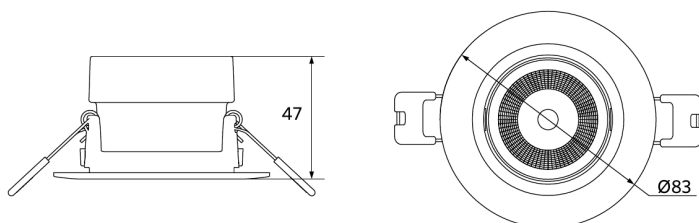

Spot Encastré Chiara

- Spot LED encastré avec angle d'inclinaison de 25°
- Faisceau étroit grâce au nouveau design de réflecteur à micro-facettes
- Lumière exempte d'ombres multiples pour un éclairage ciblé professionnel
- Diamètre d'installation universel de 68 mm
- IP44 du côté de l'émission de la lumière

Schéma de dimensions (mm)

LEDSpotRA-Chiara-E

LEDSpotRA-Chiara-E
Driver Dim

Données photométriques

Schémas diamètre d'encastrement (mm)

LEDSpotRA-Chiara-E
Ø68-74