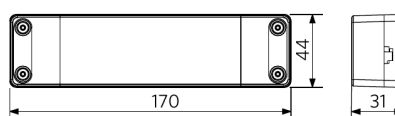

LEDPanelS-B3 Driver