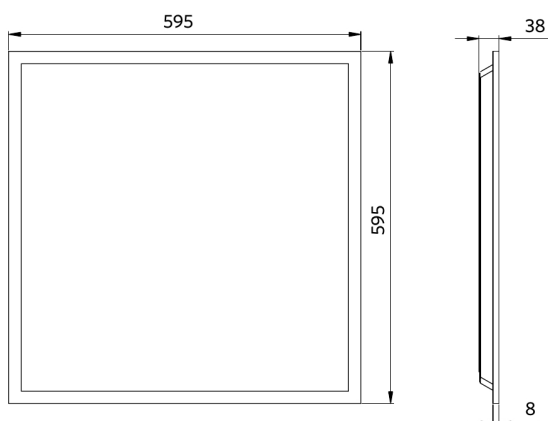

5 ANS DE GARANTIE

Caractéristiques		Alimentation électrique	
Durée de vie (L70)	50.000 h	Fréquence	50/60 Hz
Durée de vie (L80)	30.000 h	Tension AC	220-240 V
Cycles marche/arrêt	100.000	DC input voltage	Voir annexe du catalogue Connection Caractéristiques
Cohérence de couleur (SDCM)	4	Longueur de câble 230V	0.3 m
Gradabilité	On-Off	Propriétés mécaniques	
Couleur de finition	Blanc RAL9003	Structure	Aluminium
IRC	> 80	Matériau optique	Polystyrène
IP	IP20	Matériau cover	Polystyrène
IK	IK03	Conditions d'application	
Classe de protection	II	Température de fonctionnement	-10-+45°C
Groupe de risque (EN 62471)	RG0	Température d'application	+25°C
Pilote inclus (Oui/Non)	Oui	Environnement de stockage	-25-+50°C
Essai au fil incandescent	650°C		
Facteur de puissance	≥ 0,9		

Schéma de dimensions (mm)

LEDPanelS-B3 Sq595-32W