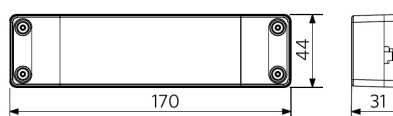

LEDPanelS-B3 Driver