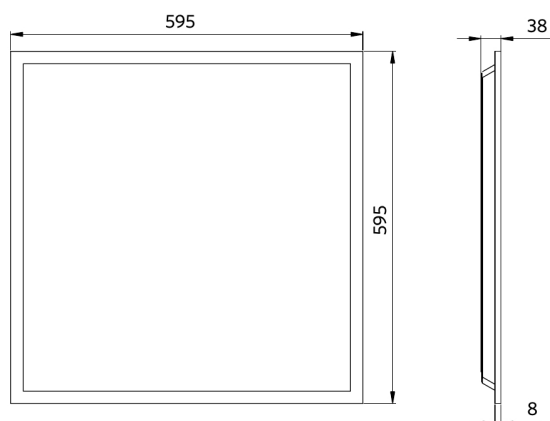

5 ANS DE GARANTIE

Caractéristiques		Alimentation électrique	
Durée de vie (L70)	50.000 h	Fréquence	50/60 Hz
Durée de vie (L80)	30.000 h	Tension AC	220-240 V
Cycles marche/arrêt	100.000	DC input voltage	Voir annexe du catalogue Connection Caractéristiques
Cohérence de couleur (SDCM)	4	Longueur de câble 230V	0.3 m
Gradabilité	On-Off	Propriétés mécaniques	
Couleur de finition	Blanc RAL9003	Structure	Aluminium
IRC	> 80	Matériau optique	Polystyrène
IP	IP20	Matériau cover	Polystyrène
IK	IK03	Conditions d'application	
Classe de protection	II	Température de fonctionnement	-10-+45°C
Groupe de risque (EN 62471)	RG0	Température d'application	+25°C
Pilote inclus (Oui/Non)	Oui	Environnement de stockage	-25-+50°C
Essai au fil incandescent	650°C		
Facteur de puissance	≥ 0,9		

Schéma de dimensions (mm)

LEDPanelS-B3 Sq595-32W