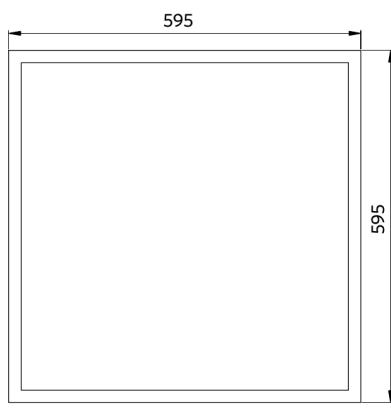

Caractéristiques

Durée de vie (L70)	60.000 h
Durée de vie (L80)	50.000 h
Cycles marche/arrêt	100.000
Cohérence de couleur (SDCM)	3
Gradabilité	DALI2
Couleur de finition	Blanc RAL9003
IRC	> 80
IP	IP20
IK	IK03
Classe de protection	II
Groupe de risque (EN 62471)	RG0
Pilote inclus (Oui/Non)	Oui
Essai au fil incandescent	650°C
Facteur de puissance	≥ 0,9

Alimentation électrique

Fréquence	50/60 Hz
Tension AC	220-240 V
DC input voltage	Voir annexe du catalogue Connection Caractéristiques
Longueur de câble 230V	1 m

Propriétés mécaniques

Structure	Aluminium
Matériau optique	Polystyrène
Matériau cover	Polystyrène

Conditions d'application

Température de fonctionnement	-10-+45°C
Température d'application	+25°C
Environnement de stockage	-25-+50°C

5 ANS DE GARANTIE

Schéma de dimensions (mm)

LEDPanelS-E4 Sq595-32W