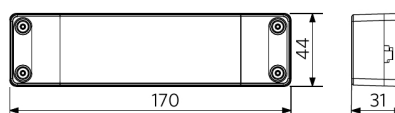

LEDPanelS-E4 Driver On/Off